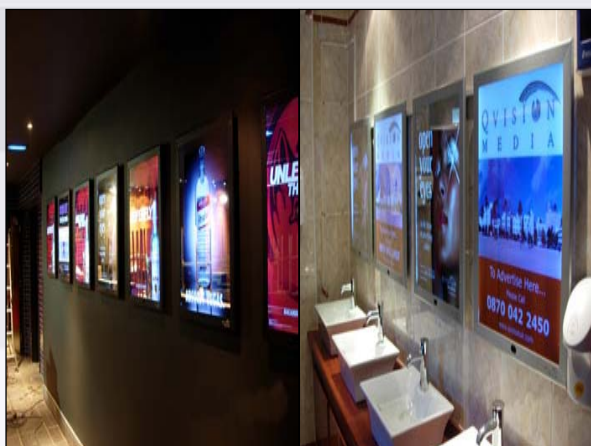

Användningsexempel

Modell	Ytermått (mm)	Synlig yta (mm)	Postermått (mm)	Ljusstyrka (lux)	Vikt (kg)	Energiförbrukning (W)	Lampor (st)
50 x 60	575 x 675 x 33	492 x 592	500 x 600	1500		12	2