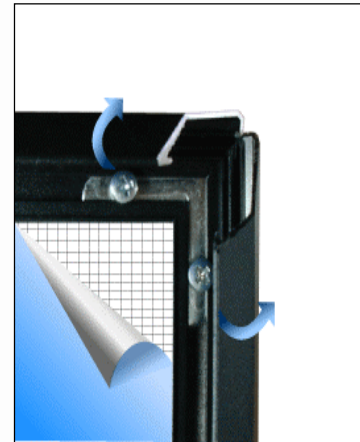

Tryckbyte

1. Böj ut ramen som pilarna visar
2. Sätt in Ditt tryckta material och den skyddande acryl panelen
3. Böj tillbaka ramen