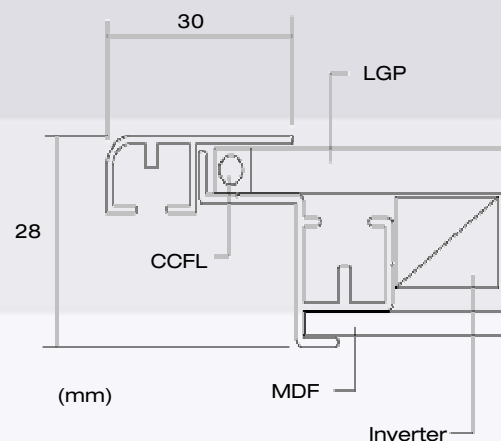

## Användningsexempel

Modell	Ytermått (mm)	Synlig yta (mm)	Postermått (mm)	Ljusstyrka (lux)	Vikt (kg)	Energiförbrukning (W)	Lampor (st)
A4	270 x 357 x 45	210 x 297	210 x 297	3500		12	2
A3	357 x 480 x 45	297 x 420	297 x 420	2500		12	2
A2	480 x 654 x 45	420 x 594	420 x 594	2000		12	2
A1	654 x 900 x 45	594 x 840	594 x 840	1500		24	4
A0	900 x 1248 x 45	840 x 1188	840 x 1188	1500		48	8
A00	1248 x 1740 x 45	1188 x 1680	1188 x 1680	1500		72	12
120 x 240	1260 x 2460 x 45	1200 x 2400	1200 x 2400	1500		96	16
20" x 30"	568 x 822 x 45	508 x 762	508 x 762	2500		24	4
24" x 36"	670 x 974 x 45	610 x 914	610 x 914	3000		48	8

## Användningsexempel

Modell	Ytermått (mm)	Synlig yta (mm)	Postermått (mm)	Ljusstyrka (lux)	Vikt (kg)	Energiförbrukning (W)	Lampor (st)
A4	245 x 332 x 30	175 x 262	210 x 297	3500		12	2
A3	332 x 455 x 30	262 x 385	297 x 420	2500		12	2
A2	455 x 629 x 30	385 x 559	420 x 594	2000		12	2
A1	629 x 875 x 30	559 x 805	594 x 840	1500		24	4
A0	875 x 1223 x 30	805 x 1153	840 x 1188	1500		48	8
A00	1223 x 1715 x 30	1153 x 1645	1188 x 1680	1500		72	12
120 x 240	1235 x 2435 x 30	1165 x 2365	1200 x 2400	1500		96	16
20" x 30"	543 x 797 x 30	473 x 727	508 x 762	2000		24	4
24" x 36"	645 x 949 x 30	575 x 879	610 x 914	2500		48	8