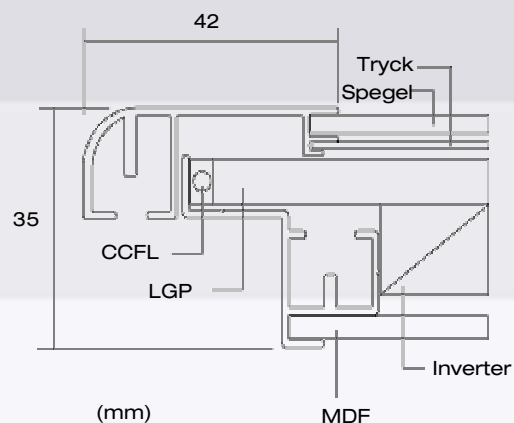

Användningsexempel

Modell	Ytermått (mm)	Synlig yta (mm)	Postermått (mm)	Ljusstyrka (lux)	Vikt (kg)	Energiförbrukning (W)	Lampor (st)
50 x 60	575 x 675 x 33	492 x 592	500 x 600	1500		12	2