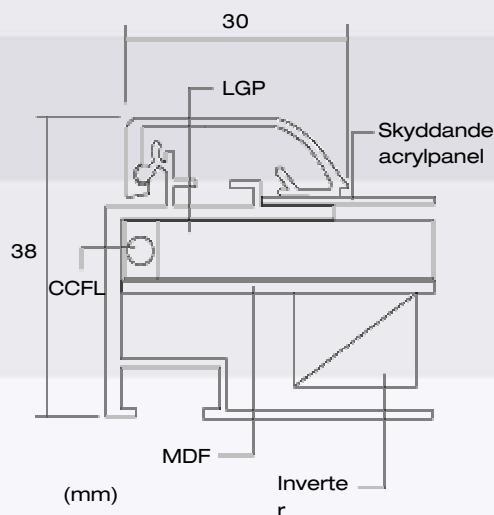

### Användningsexempel

Modell	Yttermått (mm)	Synlig yta (mm)	Postermått (mm)	Ljusstyrka (lux)	Vikt (kg)	Energiförbrukning (W)	Lampor (st)
A4	250 x 337 x 33	200 x 287	210 x 297	3500	2	12	2
A3	337 x 460 x 33	287 x 410	297 x 420	3000	3	12	2
A2	460 x 634 x 33	410 x 584	420 x 594	2000	6	12	2
A1	634 x 880 x 33	584 x 830	594 x 840	2000	13	24	4
A0	880 x 1228 x 33	830 x 1178	840 x 1188	2500	25	48	8
50 x 70	540 x 740 x 33	490 x 690	500 x 700	2000	8	36	6
70 x 100	740 x 1040 x 33	690 x 990	700 x 1000	2000	15	48	8
Löpsedel	370 x 600 x 33	320 x 550	330 x 560	2000	4	12	2
15 x 90	150 x 900 x 33	100 x 850	110 x 860	2000	3	12	2

### Tryckbyte

1. Böj ut ramen som pilarna visar
2. Sätt in Ditt tryckta material och den skyddande acryl panelen
3. Böj tillbaka ramen

### Användningsexempel

Konventionell ljusskylt

Dream Panel

Modell	Yttermått (mm)	Synlig yta (mm)	Postermått (mm)	Ljusstyrka (lux)	Vikt (kg)	Energiförbrukning (W)	Lampor (st)
A4	257 x 344 x 39	190 x 277	210 x 297	3500	2	12	2
A3	344 x 467 x 39	277 x 400	297 x 420	2500	3	12	2
A2	467 x 641 x 39	400 x 574	420 x 594	2000	6	12	2
A1	641 x 887 x 39	574 x 820	594 x 840	1500	14	24	4
A0	887 x 1235 x 39	820 x 1168	840 x 1188	1500	26	48	8
A00	1235 x 1727 x 39	1168 x 1660	1188 x 1680	1500	51	72	12
120 x 240	1247 x 2447 x 39	1180 x 2380	1200 x 2400	1500	73	96	16
20" x 30"	555 x 809 x 39	488 x 742	508 x 762	2000	11	24	4
24" x 36"	657 x 961 x 39	590 x 894	610 x 914	2500	15	48	8