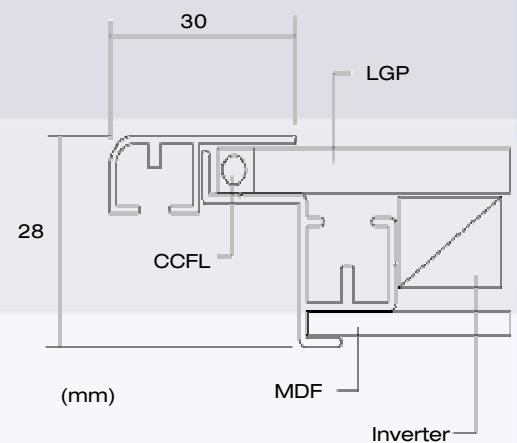

Modell	Yttermått (mm)	Synlig yta (mm)	Postermått (mm)	Ljusstyrka (lux)	Vikt (kg)	Energiförbrukning (W)	Lampor (st)
A4	245 x 332 x 30	175 x 262	210 x 297	3500		12	2
A3	332 x 455 x 30	262 x 385	297 x 420	2500		12	2
A2	455 x 629 x 30	385 x 559	420 x 594	2000		12	2
A1	629 x 875 x 30	559 x 805	594 x 840	1500		24	4
A0	875 x 1223 x 30	805 x 1153	840 x 1188	1500		48	8
A00	1223 x 1715 x 30	1153 x 1645	1188 x 1680	1500		72	12
120 x 240	1235 x 2435 x 30	1165 x 2365	1200 x 2400	1500		96	16
20" x 30"	543 x 797 x 30	473 x 727	508 x 762	2000		24	4
24" x 36"	645 x 949 x 30	575 x 879	610 x 914	2500		48	8