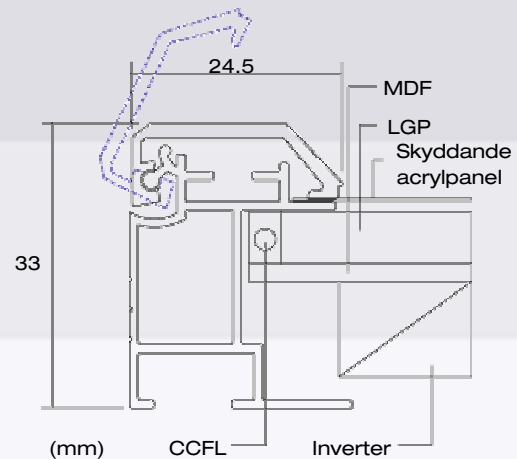

### Användningsexempel

Modell	Yttermått (mm)	Synlig yta (mm)	Postermått (mm)	Ljusstyrka (lux)	Vikt (kg)	Energiförbrukning (W)	Lampor (st)
A4	250 x 337 x 33	200 x 287	210 x 297	3500	2	12	2
A3	337 x 460 x 33	287 x 410	297 x 420	3000	3	12	2
A2	460 x 634 x 33	410 x 584	420 x 594	2000	6	12	2
A1	634 x 880 x 33	584 x 830	594 x 840	2000	13	24	4
A0	880 x 1228 x 33	830 x 1178	840 x 1188	2500	25	48	8
50 x 70	540 x 740 x 33	490 x 690	500 x 700	2000	8	36	6
70 x 100	740 x 1040 x 33	690 x 990	700 x 1000	2000	15	48	8
Löpsedel	370 x 600 x 33	320 x 550	330 x 560	2000	4	12	2
15 x 90	150 x 900 x 33	100 x 850	110 x 860	2000	3	12	2