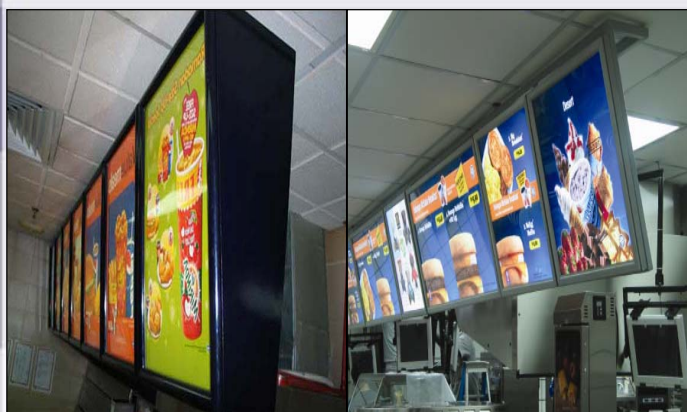

Användningsexempel

Konventionell ljusskylt

Dream Panel