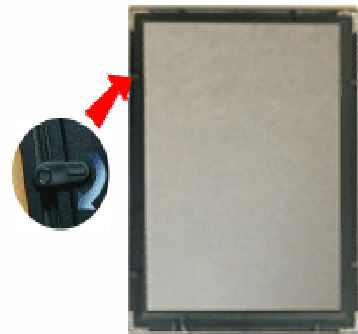

Tryckbyte

1. Lossa clipsen på baksidan
2. Ta bort ramen och byt Ditt tryckta material
3. Sätt tillbaks ramen och clipsen