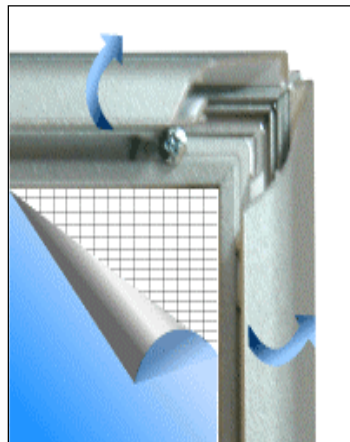

Tryckbyte

1. Böj ut ramen som pilarna visar
2. Sätt in Ditt tryckta material och den skyddande acryl panelen
3. Böj tillbaka ramen