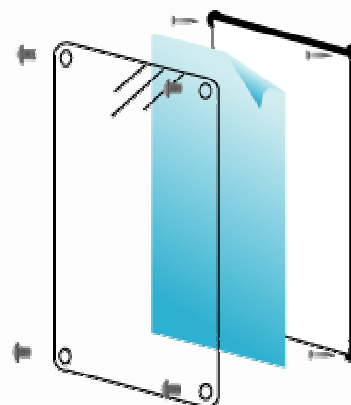

Tryckbyte

1. Lossa de fyra designade skruvarna från framsidan och tag av acrylpanelen
2. Sätt in Ditt tryckta material och sätt tillbaks acrylpanelen