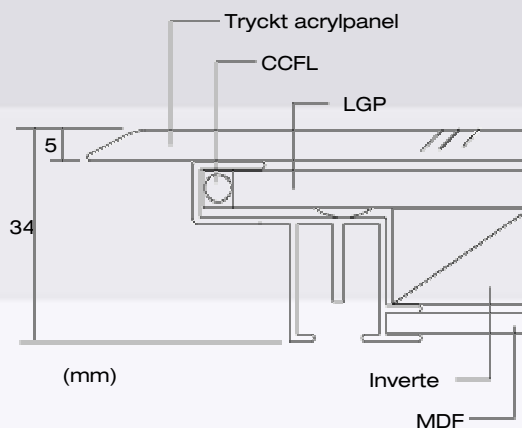

Användningsexempel

Modell	Ytermått (mm)	Synlig yta (mm)	Postermått (mm)	Ljusstyrka (lux)	Vikt (kg)	Energiförbrukning (W)	Lampor (st)
A3	371 x 485 x 35	267 x 390	297 x 420	2500	4	12	2
A2	494 x 659 x 35	390 x 564	420 x 594	2000	7	12	2
A1	668 x 905 x 35	564 x 810	594 x 840	2000	12	24	4
50 x 60	574 x 665 x 35	470 x 570	500 x 600	2000	8	24	4
A2 H	494 x 659 x 35	390 x 564	420 x 594	3000	7	24	4
A1 H	668 x 905 x 35	564 x 810	594 x 840	3000	14	48	8