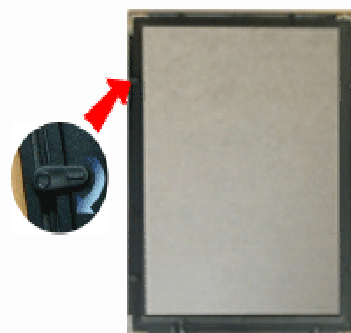

1. Lossa clipsen på baksidan
2. Ta bort ramen och byt Ditt tryckta material
3. Sätt tillbaks ramen och clipsen