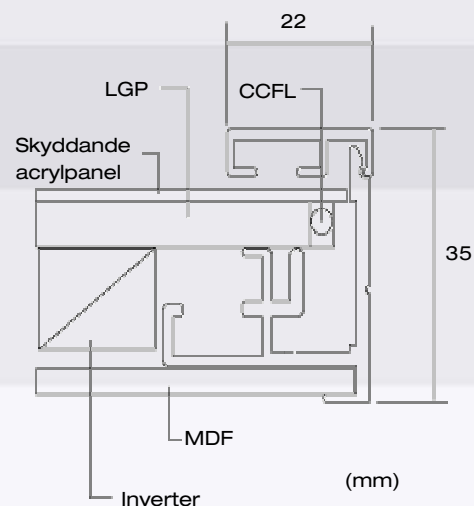

## Användningsexempel

Modell	Ytermått (mm)	Synlig yta (mm)	Postermått (mm)	Ljusstyrka (lux)	Vikt (kg)	Energiförbrukning (W)	Lampor (st)
A4	270 x 357 x 45	210 x 297	210 x 297	3500		12	2
A3	357 x 480 x 45	297 x 420	297 x 420	2500		12	2
A2	480 x 654 x 45	420 x 594	420 x 594	2000		12	2
A1	654 x 900 x 45	594 x 840	594 x 840	1500		24	4
A0	900 x 1248 x 45	840 x 1188	840 x 1188	1500		48	8
A00	1248 x 1740 x 45	1188 x 1680	1188 x 1680	1500		72	12
120 x 240	1260 x 2460 x 45	1200 x 2400	1200 x 2400	1500		96	16
20" x 30"	568 x 822 x 45	508 x 762	508 x 762	2500		24	4
24" x 36"	670 x 974 x 45	610 x 914	610 x 914	3000		48	8

## Användningsexempel

Modell	Ytermått (mm)	Synlig yta (mm)	Postermått (mm)	Ljusstyrka (lux)	Vikt (kg)	Energiförbrukning (W)	Lampor (st)
A4	245 x 332 x 30	175 x 262	210 x 297	3500		12	2
A3	332 x 455 x 30	262 x 385	297 x 420	2500		12	2
A2	455 x 629 x 30	385 x 559	420 x 594	2000		12	2
A1	629 x 875 x 30	559 x 805	594 x 840	1500		24	4
A0	875 x 1223 x 30	805 x 1153	840 x 1188	1500		48	8
A00	1223 x 1715 x 30	1153 x 1645	1188 x 1680	1500		72	12
120 x 240	1235 x 2435 x 30	1165 x 2365	1200 x 2400	1500		96	16
20" x 30"	543 x 797 x 30	473 x 727	508 x 762	2000		24	4
24" x 36"	645 x 949 x 30	575 x 879	610 x 914	2500		48	8

## Användningsexempel

Modell	Ytermått (mm)	Synlig yta (mm)	Postermått (mm)	Ljusstyrka (lux)	Vikt (kg)	Energiförbrukning (W)	Lampor (st)
A4	220 x 307 x 35	176 x 263	210 x 297	3500		12	2
A3	307 x 430 x 35	263 x 386	297 x 420	3000		12	2
A2	430 x 604 x 35	386 x 560	420 x 594	2000		12	2
A1	604 x 850 x 35	560 x 806	594 x 840	2000		24	4
A0	850 x 1198 x 35	806 x 1154	840 x 1188	2000		48	8
A2 H	430 x 604 x 35	386 x 560	420 x 594	3000		24	4
A1 H	604 x 850 x 35	560 x 806	594 x 840	3000		48	8
A0 H	850 x 1198 x 35	806 x 1154	840 x 1188	3000		72	12