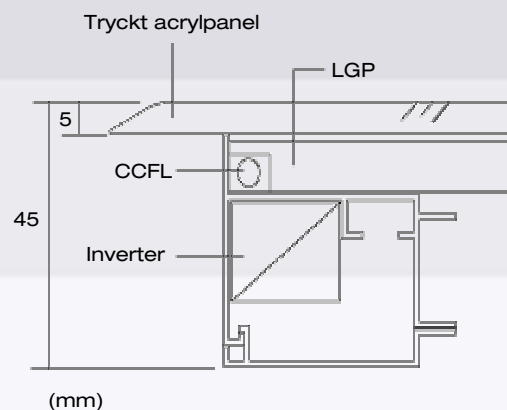

Användningsexempel

Modell	Ytermått (mm)	Synlig yta (mm)	Postermått (mm)	Ljusstyrka (lux)	Vikt (kg)	Energiförbrukning (W)	Lampor (st)
A4	270 x 357 x 45	210 x 297	210 x 297	3500		12	2
A3	357 x 480 x 45	297 x 420	297 x 420	2500		12	2
A2	480 x 654 x 45	420 x 594	420 x 594	2000		12	2
A1	654 x 900 x 45	594 x 840	594 x 840	1500		24	4
A0	900 x 1248 x 45	840 x 1188	840 x 1188	1500		48	8
A00	1248 x 1740 x 45	1188 x 1680	1188 x 1680	1500		72	12
120 x 240	1260 x 2460 x 45	1200 x 2400	1200 x 2400	1500		96	16
20" x 30"	568 x 822 x 45	508 x 762	508 x 762	2500		24	4
24" x 36"	670 x 974 x 45	610 x 914	610 x 914	3000		48	8