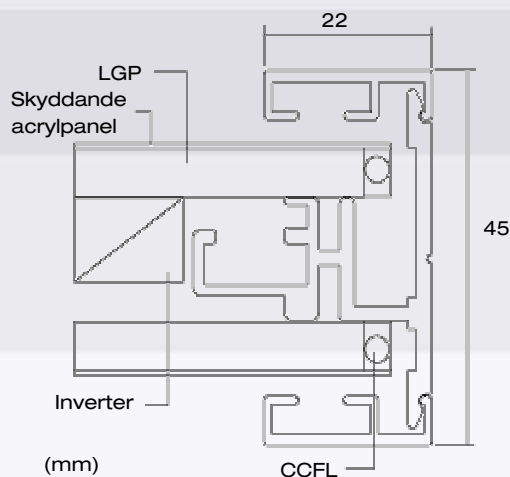

Modell	Yttermått (mm)	Synlig yta (mm)	Postermått (mm)	Ljusstyrka (lux)	Vikt (kg)	Energiförbrukning (W)	Lampor (st)
A4	220 x 307 x 45	176 x 263	210 x 297	3500		24	4
A3	307 x 430 x 45	263 x 386	297 x 420	3000		24	4
A2	430 x 604 x 45	386 x 560	420 x 594	2000		24	4
A1	604 x 850 x 45	560 x 806	594 x 840	2000		48	8
A0	850 x 1198 x 45	806 x 1154	840 x 1188	2000		96	16
A2 H	430 x 604 x 45	386 x 560	420 x 594	3000		48	8
A1 H	604 x 850 x 45	560 x 806	594 x 840	3000		96	16
A0 H	850 x 1198 x 45	806 x 1154	840 x 1188	3000		144	24