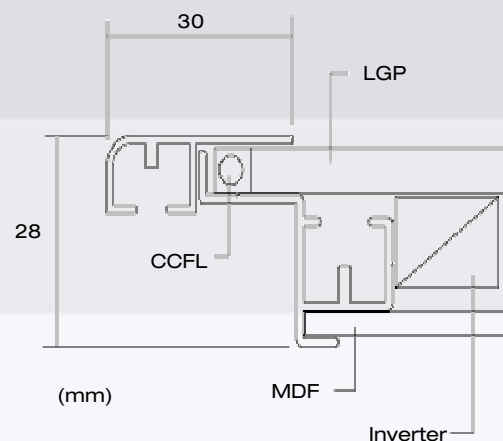

# Dream Panel Clipsram

Denna ram är avsedd för budskap som inte skall bytas ofta

## Tryckbyte

1. Lossa clipsen på baksidan
2. Ta bort ramen och byt Ditt tryckta material
3. Sätt tillbaks ramen och clipsen

## Användningsexempel

Modell	Ytermått (mm)	Synlig yta (mm)	Postermått (mm)	Ljusstyrka (lux)	Vikt (kg)	Energiförbrukning (W)	Lampor (st)
A4	245 x 332 x 30	175 x 262	210 x 297	3500		12	2
A3	332 x 455 x 30	262 x 385	297 x 420	2500		12	2
A2	455 x 629 x 30	385 x 559	420 x 594	2000		12	2
A1	629 x 875 x 30	559 x 805	594 x 840	1500		24	4
A0	875 x 1223 x 30	805 x 1153	840 x 1188	1500		48	8
A00	1223 x 1715 x 30	1153 x 1645	1188 x 1680	1500		72	12
120 x 240	1235 x 2435 x 30	1165 x 2365	1200 x 2400	1500		96	16
20" x 30"	543 x 797 x 30	473 x 727	508 x 762	2000		24	4
24" x 36"	645 x 949 x 30	575 x 879	610 x 914	2500		48	8