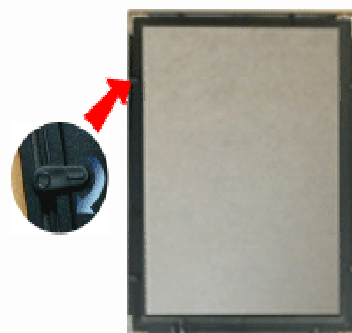

# Dream Panel Clipsram

Denna ram är avsedd för budskap som inte skall bytas ofta

## Tryckbyte

1. Lossa clipsen på baksidan
2. Ta bort ramen och byt Ditt tryckta material
3. Sätt tillbaks ramen och clipsen

## Användningsexempel

Modell	Ytermått (mm)	Synlig yta (mm)	Postermått (mm)	Ljusstyrka (lux)	Vikt (kg)	Energiförbrukning (W)	Lampor (st)
A4	245 x 332 x 30	175 x 262	210 x 297	3500		12	2
A3	332 x 455 x 30	262 x 385	297 x 420	2500		12	2
A2	455 x 629 x 30	385 x 559	420 x 594	2000		12	2
A1	629 x 875 x 30	559 x 805	594 x 840	1500		24	4
A0	875 x 1223 x 30	805 x 1153	840 x 1188	1500		48	8
A00	1223 x 1715 x 30	1153 x 1645	1188 x 1680	1500		72	12
120 x 240	1235 x 2435 x 30	1165 x 2365	1200 x 2400	1500		96	16
20" x 30"	543 x 797 x 30	473 x 727	508 x 762	2000		24	4
24" x 36"	645 x 949 x 30	575 x 879	610 x 914	2500		48	8