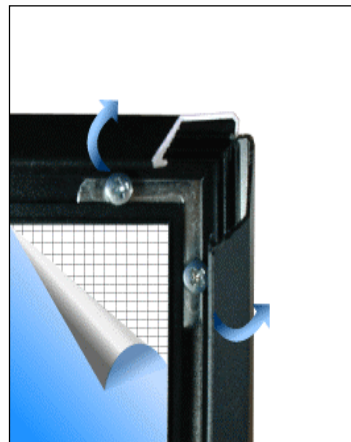

## Dream Panel Flipfram

Standard färger på ramen är silver eller blått

### Tryckbyte

1. Böj ut ramen som pilarna visar
2. Sätt in Ditt tryckta material och den skyddande acryl panelen
3. Böj tillbaka ramen

### Användningsexempel

Modell	Yttermått (mm)	Synlig yta (mm)	Postermått (mm)	Ljusstyrka (lux)	Vikt (kg)	Energiförbrukning (W)	Lampor (st)
A4	250 x 337 x 33	200 x 287	210 x 297	3500	2	12	2
A3	337 x 460 x 33	287 x 410	297 x 420	3000	3	12	2
A2	460 x 634 x 33	410 x 584	420 x 594	2000	6	12	2
A1	634 x 880 x 33	584 x 830	594 x 840	2000	13	24	4
A0	880 x 1228 x 33	830 x 1178	840 x 1188	2500	25	48	8
50 x 70	540 x 740 x 33	490 x 690	500 x 700	2000	8	36	6
70 x 100	740 x 1040 x 33	690 x 990	700 x 1000	2000	15	48	8
Löpsedel	370 x 600 x 33	320 x 550	330 x 560	2000	4	12	2
15 x 90	150 x 900 x 33	100 x 850	110 x 860	2000	3	12	2