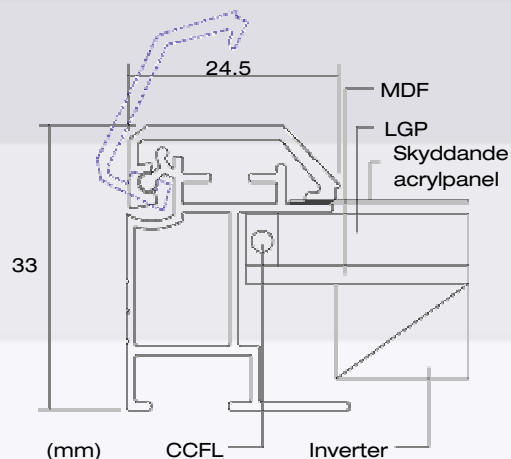

### Tryckbyte

1. Böj ut ramen som pilarna visar
2. Sätt in Ditt tryckta material och den skyddande acryl panelen
3. Böj tillbaka ramen

### Användningsexempel

Modell	Yttermått (mm)	Synlig yta (mm)	Postermått (mm)	Ljusstyrka (lux)	Vikt (kg)	Energiförbrukning (W)	Lampor (st)
A4	250 x 337 x 33	200 x 287	210 x 297	3500	2	12	2
A3	337 x 460 x 33	287 x 410	297 x 420	3000	3	12	2
A2	460 x 634 x 33	410 x 584	420 x 594	2000	6	12	2
A1	634 x 880 x 33	584 x 830	594 x 840	2000	13	24	4
A0	880 x 1228 x 33	830 x 1178	840 x 1188	2500	25	48	8
50 x 70	540 x 740 x 33	490 x 690	500 x 700	2000	8	36	6
70 x 100	740 x 1040 x 33	690 x 990	700 x 1000	2000	15	48	8
Löpsedel	370 x 600 x 33	320 x 550	330 x 560	2000	4	12	2
15 x 90	150 x 900 x 33	100 x 850	110 x 860	2000	3	12	2