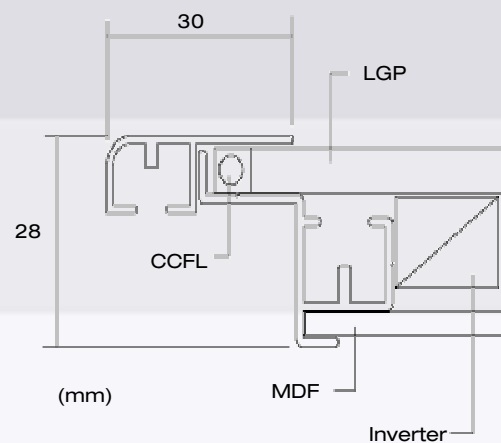

Denna ramtyp passar för att visa exempelvis fotografier

Tryckbyte

1. Lossa clipsen på baksidan
2. Ta bort ramen och byt Ditt tryckta material
3. Sätt tillbaks ramen och clipsen

Modell	Yttermått (mm)	Synlig yta (mm)	Postermått (mm)	Ljusstyrka (lux)	Vikt (kg)	Energiförbrukning (W)	Lampor (st)
A4	245 x 332 x 30	175 x 262	210 x 297	3500		12	2
A3	332 x 455 x 30	262 x 385	297 x 420	2500		12	2
A2	455 x 629 x 30	385 x 559	420 x 594	2000		12	2
A1	629 x 875 x 30	559 x 805	594 x 840	1500		24	4
A0	875 x 1223 x 30	805 x 1153	840 x 1188	1500		48	8
A00	1223 x 1715 x 30	1153 x 1645	1188 x 1680	1500		72	12
120 x 240	1235 x 2435 x 30	1165 x 2365	1200 x 2400	1500		96	16
20" x 30"	543 x 797 x 30	473 x 727	508 x 762	2000		24	4
24" x 36"	645 x 949 x 30	575 x 879	610 x 914	2500		48	8