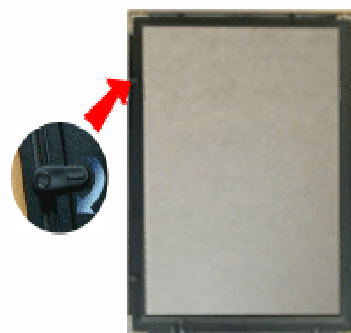

Denna ramtyp passar för att visa exempelvis fotografier

Tryckbyte

1. Lossa clipsen på baksidan
2. Ta bort ramen och byt Ditt tryckta material
3. Sätt tillbaks ramen och clipsen

Modell	Yttermått (mm)	Synlig yta (mm)	Postermått (mm)	Ljusstyrka (lux)	Vikt (kg)	Energiförbrukning (W)	Lampor (st)
A4	245 x 332 x 30	175 x 262	210 x 297	3500		12	2
A3	332 x 455 x 30	262 x 385	297 x 420	2500		12	2
A2	455 x 629 x 30	385 x 559	420 x 594	2000		12	2
A1	629 x 875 x 30	559 x 805	594 x 840	1500		24	4
A0	875 x 1223 x 30	805 x 1153	840 x 1188	1500		48	8
A00	1223 x 1715 x 30	1153 x 1645	1188 x 1680	1500		72	12
120 x 240	1235 x 2435 x 30	1165 x 2365	1200 x 2400	1500		96	16
20" x 30"	543 x 797 x 30	473 x 727	508 x 762	2000		24	4
24" x 36"	645 x 949 x 30	575 x 879	610 x 914	2500		48	8