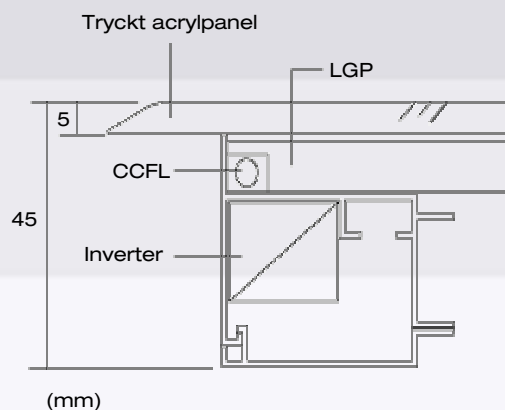

En elegant och stilren design som passar bra till exponering av exempelvis juveler, klockor, etc...

Tryckbyte

1. Lossa de fyra designade skruvarna från framsidan och tag av acrylpanelen
2. Sätt in Ditt tryckta material och sätt tillbaks acrylpanelen

Användningsexempel

Modell	Ytermått (mm)	Synlig yta (mm)	Postermått (mm)	Ljusstyrka (lux)	Vikt (kg)	Energiförbrukning (W)	Lampor (st)
A4	270 x 357 x 45	210 x 297	210 x 297	3500		12	2
A3	357 x 480 x 45	297 x 420	297 x 420	2500		12	2
A2	480 x 654 x 45	420 x 594	420 x 594	2000		12	2
A1	654 x 900 x 45	594 x 840	594 x 840	1500		24	4
A0	900 x 1248 x 45	840 x 1188	840 x 1188	1500		48	8
A00	1248 x 1740 x 45	1188 x 1680	1188 x 1680	1500		72	12
120 x 240	1260 x 2460 x 45	1200 x 2400	1200 x 2400	1500		96	16
20" x 30"	568 x 822 x 45	508 x 762	508 x 762	2500		24	4
24" x 36"	670 x 974 x 45	610 x 914	610 x 914	3000		48	8