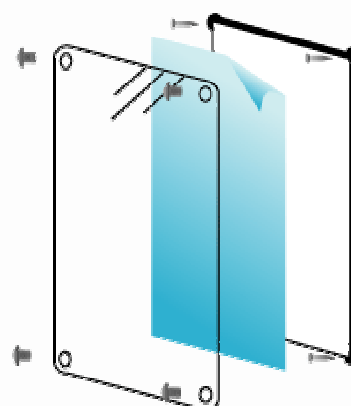

En elegant och stilren design som passar bra till exponering av exempelvis juveler, klockor, etc...

Tryckbyte

1. Lossa de fyra designade skruvarna från framsidan och tag av acrylpanelen
2. Sätt in Ditt tryckta material och sätt tillbaks acrylpanelen

Användningsexempel

Modell	Ytermått (mm)	Synlig yta (mm)	Postermått (mm)	Ljusstyrka (lux)	Vikt (kg)	Energiförbrukning (W)	Lampor (st)
A4	270 x 357 x 45	210 x 297	210 x 297	3500		12	2
A3	357 x 480 x 45	297 x 420	297 x 420	2500		12	2
A2	480 x 654 x 45	420 x 594	420 x 594	2000		12	2
A1	654 x 900 x 45	594 x 840	594 x 840	1500		24	4
A0	900 x 1248 x 45	840 x 1188	840 x 1188	1500		48	8
A00	1248 x 1740 x 45	1188 x 1680	1188 x 1680	1500		72	12
120 x 240	1260 x 2460 x 45	1200 x 2400	1200 x 2400	1500		96	16
20" x 30"	568 x 822 x 45	508 x 762	508 x 762	2500		24	4
24" x 36"	670 x 974 x 45	610 x 914	610 x 914	3000		48	8